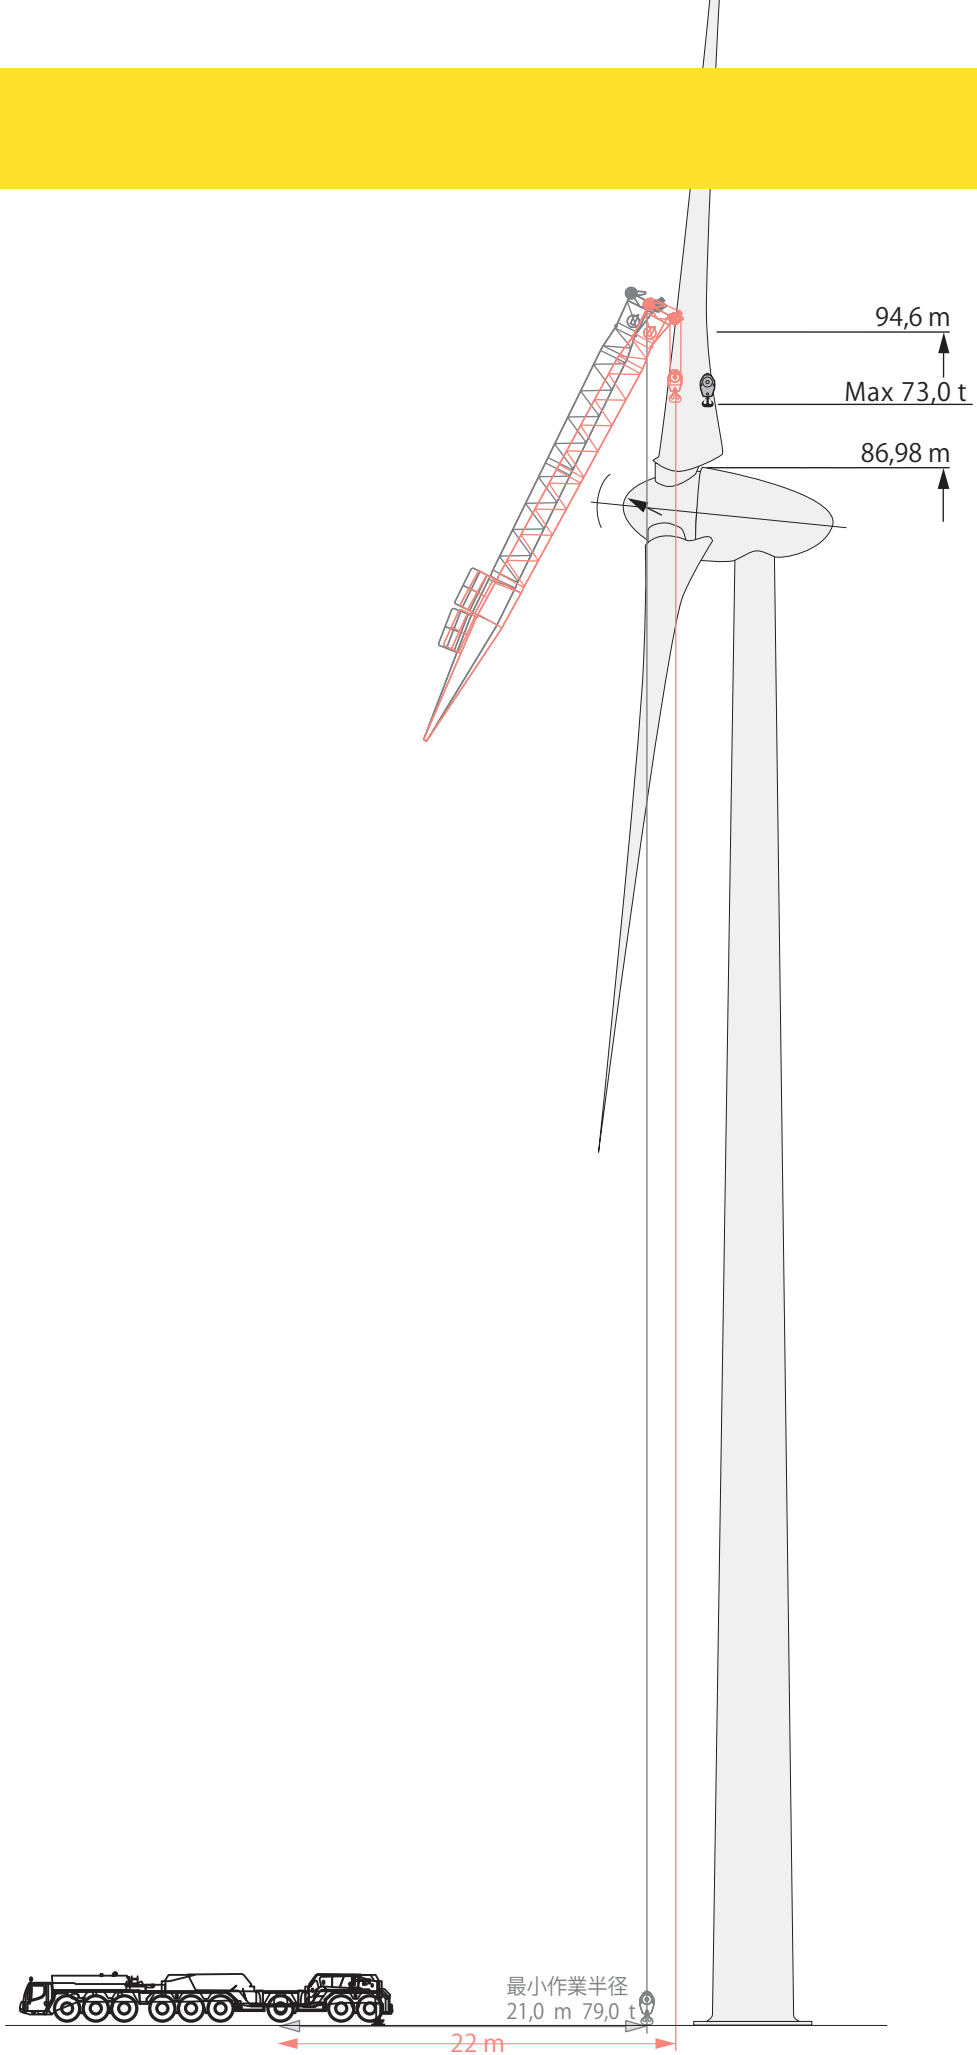

# LTM1750-9.1 TYV2EN 揚程図

S2518.01

**TYV2EN**

**TYV2EN**

# LTM1750-9.1 TYV2EN 31.5m 揚程図

**TYV2EN**

**TYV2EN**