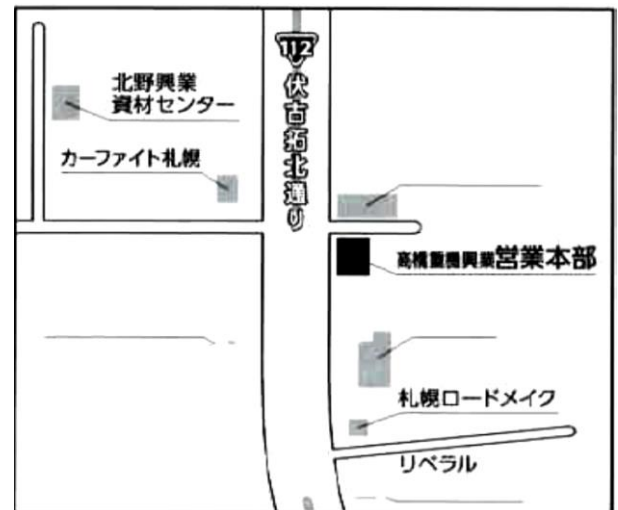

業 務 開 始 平成 26 年 12 月 8 日 月曜日

業 務 内 容 営業部・営業開発部・配車業務・安全管理部・工事部・情報通信部

クレーンの御予約は営業本部まで御連絡下さるようお願い申し上げます。

※本社住所の変更はございません。(経理業務のみ)