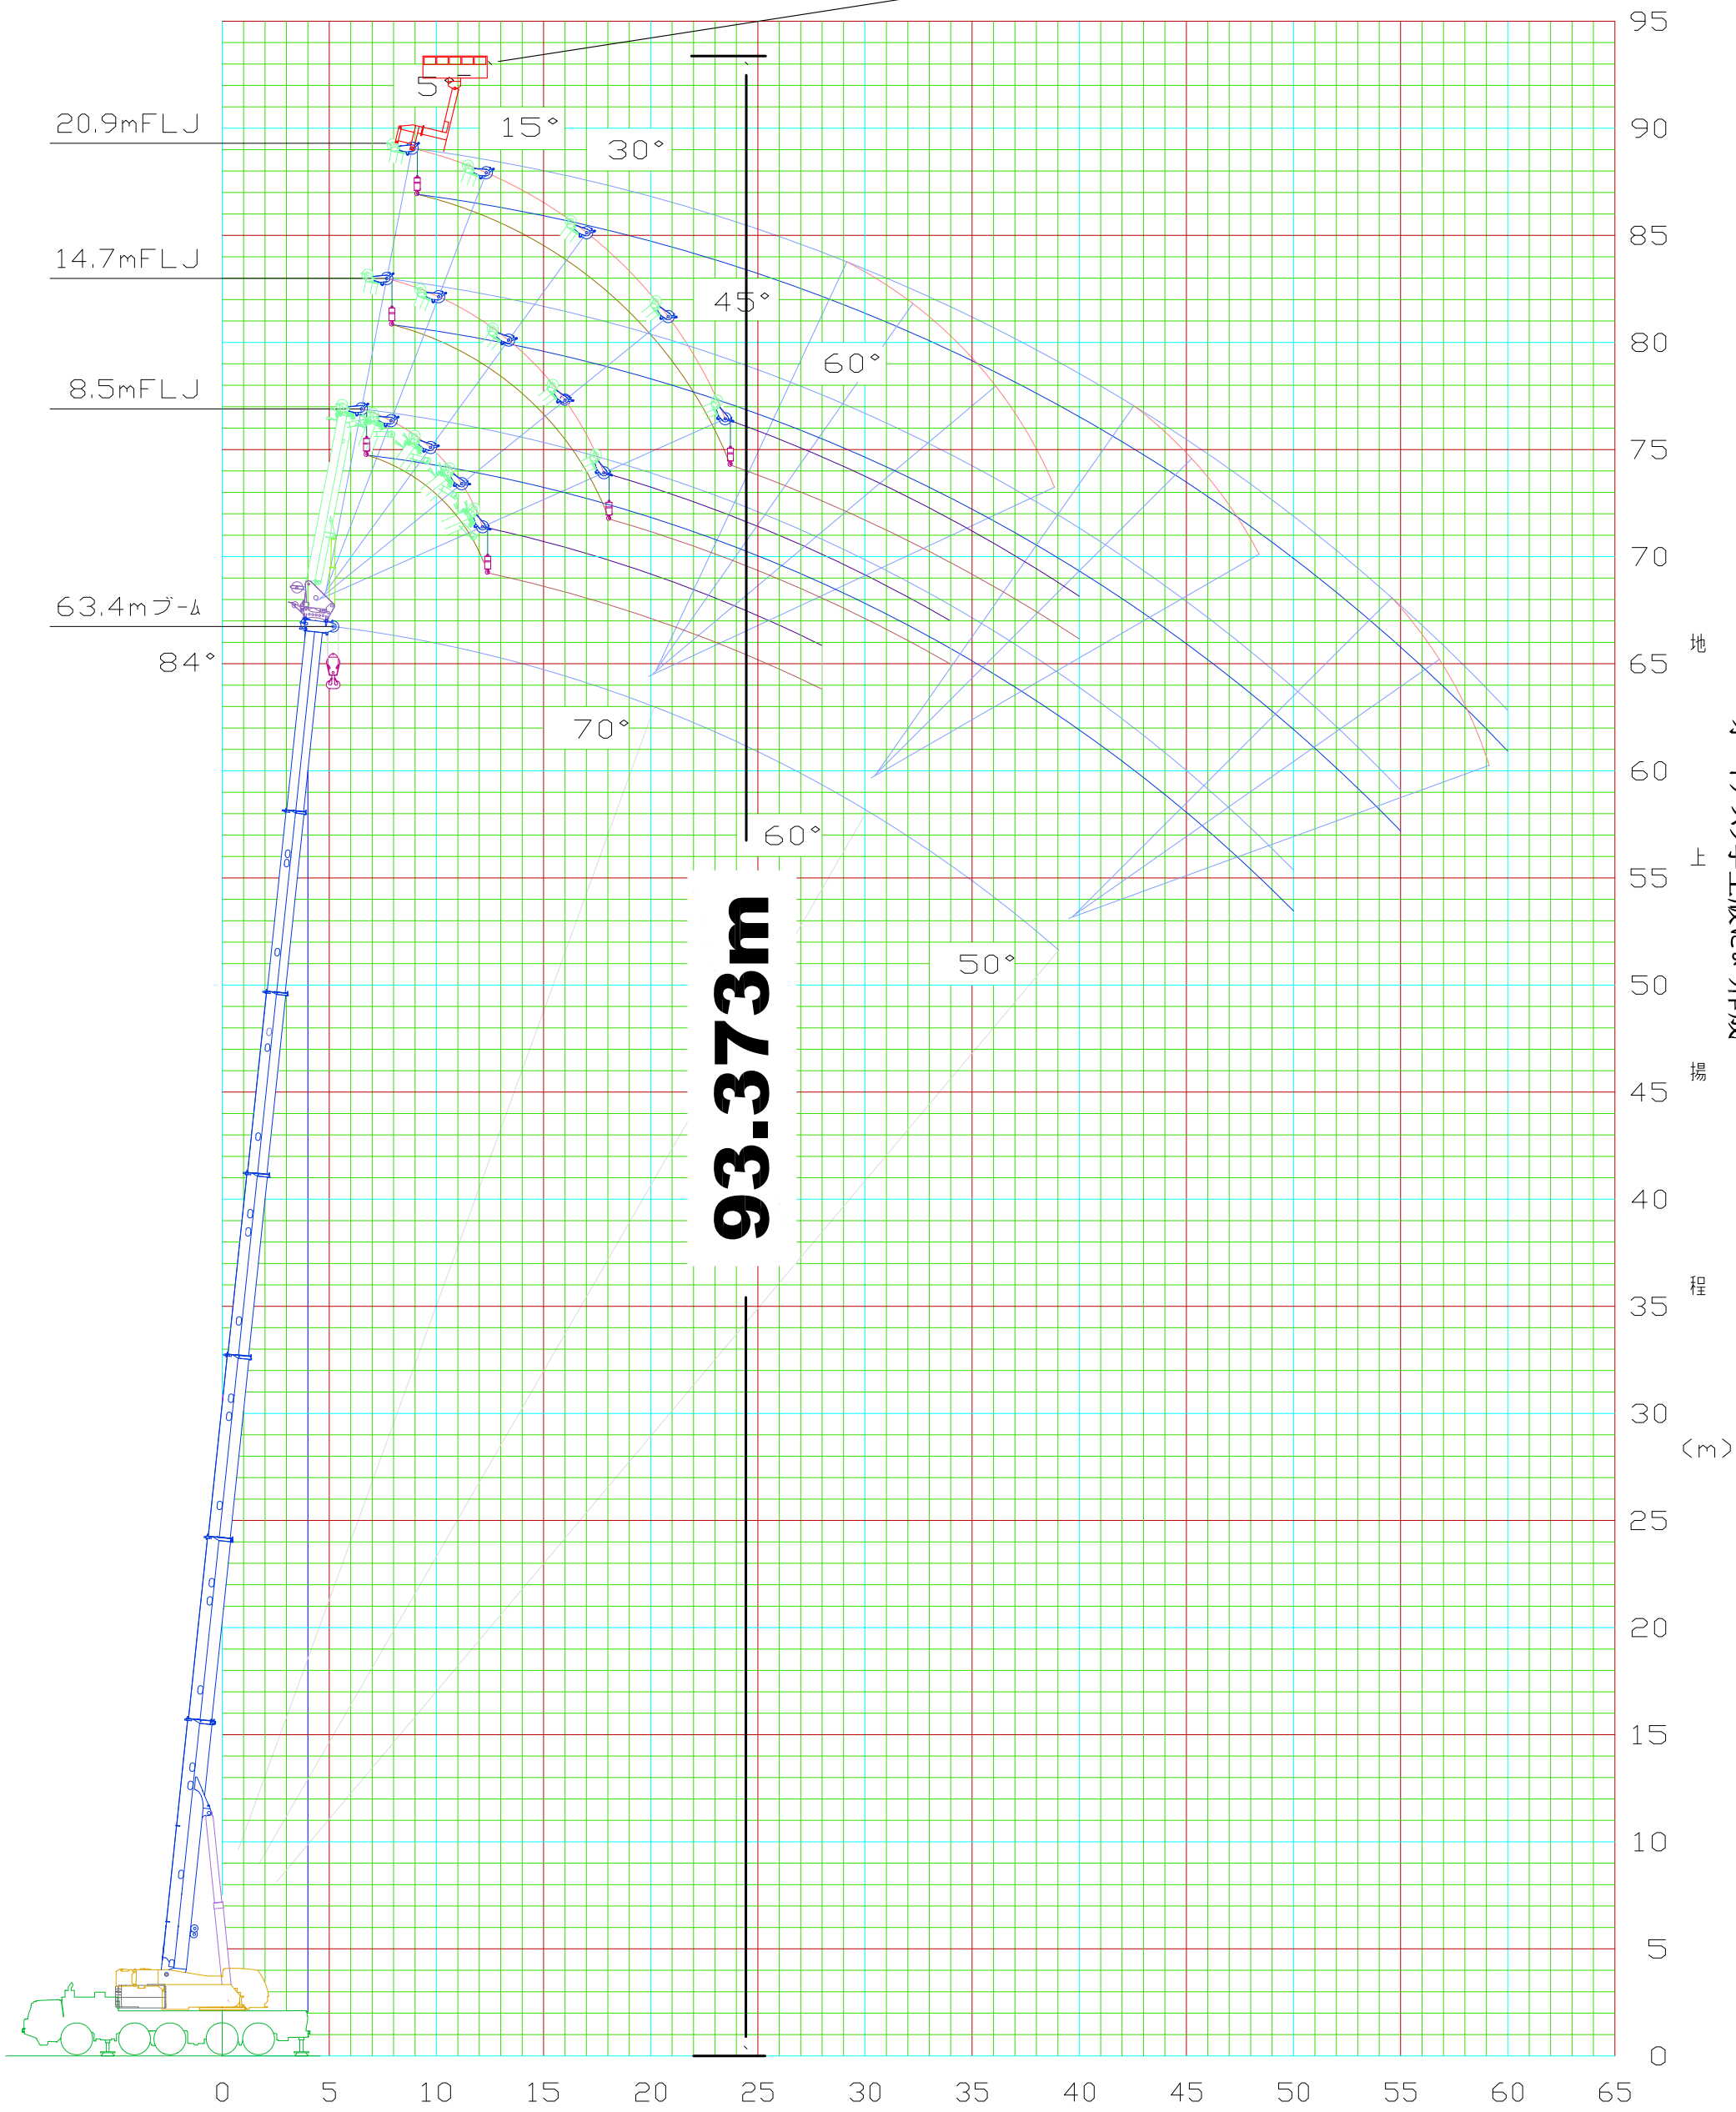

SKYBOX-SS300

ATF220G5(220t)+JIB 20.9m

3000×1800 (作業スペース)

オートデスク学生版により作成

地

上

場

程

(m)

オートデスク学生版により作成